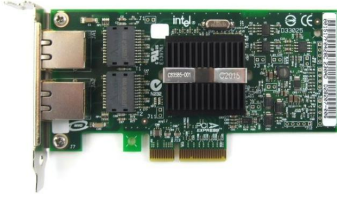

Oracle 371-0905 Φύλλο δεδομένων

Oracle Sun 371-0905 X7280A-2 PCI-Express T1000/T2000 Dual Gigabit Ethernet UTP Server

371-0905

Oracle Sun 371-0905 X7280A-2 PCI-Express T1000/T2000 Dual Gigabit Ethernet UTP Server

Κατασκευαστής: Sun Microsystems

Αριθμός Ανταλλακτικού Κατασκευαστή: X7280A-2

Διεύθυνση Ιστοσελίδας Κατασκευαστή: <http://www.sun.com>

Επωνυμία: Sun

Μοντέλο προϊόντος: 371-0905

Όνομα προϊόντος: PCI-E Διπλό Gigabit Ethernet χαμηλού προφίλ

Τύπος προϊόντος: Κάρτα Fast Ethernet

Διεπαφές/Θύρες

Διεπαφή κεντρικού υπολογιστή: PCI Express

Συνολικός αριθμός λιμένων: 2

Αριθμός θυρών δικτύου (RJ-45): 2

Δίκτυο & Επικοινωνία

Τεχνολογία Δικτύου: 1000Base-T