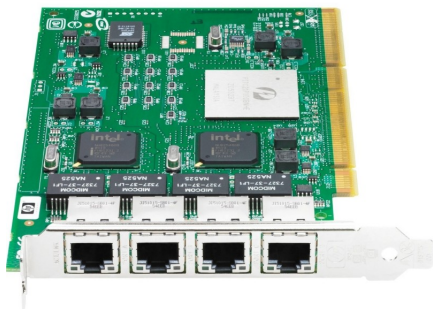

# ΗΡΕ 391661-Β21 Φύλλο δεδομένων

**ΗΡΕ NC340Τ ΡΙ-Χ ΚΥΑΔ-ΡΟΤ ΓΙΓΑΒΙΤ ΣΕΡΒΕΡ ΑΔΑΡΤΕΡ, 389996-001, 389931-001**

## **391661-Β21**

Αυτό το στοιχείο, 391661-Β21, είναι ο προαιρετικός αριθμός ανταλλακτικού ΗΡΕ για το προϊόν που περιγράφεται ως Προσαρμογέας διακομιστή Gigabit 4 θυρών NC340Τ ΡΙ-Χ 1000Τ. Περισσότερες λεπτομέρειες παρακάτω.

ΗΡΕ Option Part #: 391661-Β21

Αριθμός ανταλλακτικού ΗΡΕ: 389996-001

Συγκρότημα ΗΡΕ Part #: 389931-001

Οι προσαρμογείς δικτύου Ethernet ΗΡΕ 391661-Β21 διαθέτουν θύρες Quad για τη σύνδεση επιτραπέζιων συστημάτων και συστημάτων διακομιστή στο δίκτυο. Η κάρτα δικτύου ΗΡΕ 391661-Β21 έχει ρυθμό μεταφοράς δεδομένων 10 Gbps και περιλαμβάνει Wake on LAN (WOL). Αυτός ο προσαρμογέας δικτύου Quad Port έχει 1 έτος εγγύηση.

## **Γενικός**

- Τύπος συσκευής: Προσαρμογέας δικτύου - 2 θύρες
- Form Factor: Plug-in card
- Τύπος διεπαφής (Bus): PCI Express x8
- Αναθεώρηση προδιαγραφών PCI: PCI-X 1.0a
- Τάση διαύλου: 3,3 V