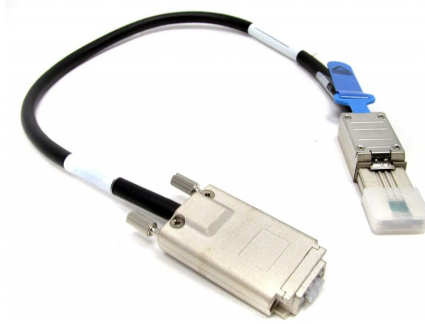

ΗΡΕ 419569-Β21 Φύλλο δεδομένων

HPE 419569-B21 Ext Mini SAS .5m Cable, 408770-001

419569-B21

HPE 419569-B21 Ext Mini SAS .5m Cable, 408770-001

Γενικός

- Τύπος καλωδίου αποθήκευσης: εξωτερικό καλώδιο SAS
- SAS Lane Qty: 4-Lane
- Μήκος: 1,6 πόδια

Συνδεσιμότητα

- Υποδοχή: 26 ακίδων 4x Shielded Mini MultiLane SAS (SFF-8088)
- Σύνδεσμος (δεύτερο τέλος): 4 x InfiniBand (SFF-8470)

Πληροφορίες συμβατότητας

Το ΗΡΕ 419569-Β21 έχει σχεδιαστεί για

- ΗΡΕ SC44Ge Host Bus Adapter | ΗΡΕ StorageWorks Modular Smart Array 2000 Drive Enclosure I/O Module, 2000 Dual I/O, 2000 Single I/O, 2300fc G2