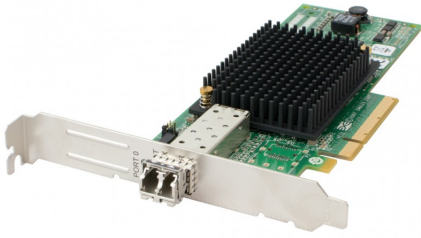

ΗΡΕ ΑJ762Α Φύλλο δεδομένων

ΗΡΕ 81Ε 8 GB 1 ΘΥΡΑΣ PCIE FIBER CHANNEL HOST BUS ADAPTER, 489192-001

AJ762A

ΗΡΕ 81Ε ΑJ762Α 8Gb Μονής θύρας PCI Express 2.0 x4 / PCI Express x8 Fiber Channel Host Bus Adapter για διακομιστές ProLiant Generation1 to Generation7

Ο προσαρμογέας διαύλου κεντρικού υπολογιστή ΗΡΕ 81Ε ΑJ762Α έχει ρυθμό μεταφοράς δεδομένων 8 Gbps και συμβατό αριθμό θυρίδων 1 x PCI Express 2.0 x4 / PCI Express x8. Αυτός ο προσαρμογέας κεντρικού διαύλου χαμηλού προφίλ χρησιμοποιεί διεπαφή καναλιού οπτικών ινών 8 Gbps και έχει εγγύηση 30 ημερών.

Προδιαγραφές

- Μάρκα: ΗΡΕ
- MPN: ΑJ762Α
- Αριθμός εξαρτήματος επιλογής: ΑJ762Α

- Αριθμός Ανταλλακτικού: 489192-001

Γενικός

- Τύπος συσκευής: Προσαρμογέας διαύλου κεντρικού υπολογιστή
- Form Factor: Plug-in Card
- Τύπος διεπαφής (Bus): PCI Express 2.0 x4 / PCI Express x8

Επέκταση / Συνδεσιμότητα

- Υποδοχές επέκτασης: 1 (σύνολο) / 0 (δωρεάν) x SFP+
- Διεπαφές: 1 x 8 Gb Fiber Channel (short wave) x network - 8 Gb Fiber Channel (short wave) - LC multi-mode x 2
- Συμβατές θέσεις: 1 x PCI Express 2.0 x4 / PCI Express x8