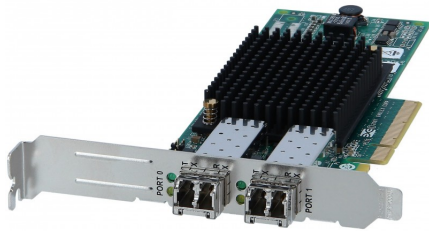

HPЕ AJ763B Φύλλο δεδομένων

HPЕ 82E 8 GB 2 ΘΥΡΩΝ PCIe x8 FIBER CHANNEL HOST BUS ADAPTER, 697890-001

AJ763B

HPЕ 82E AJ763B 8Gbps Διπλής θύρας PCI Express 2.0 x8 Fiber Channel Host Bus Adapter για διακομιστές ProLiant Gen3 σε Gen8 (ολοκαίνουργιο με 3 χρόνια εγγύηση)

Η εισαγωγή των προσαρμογέων διαύλου κεντρικού καναλιού οπτικών ινών HPЕ PCIe 8Gb φέρνει τα στοιχεία υποδομής του κέντρου δεδομένων σε υψηλότερο επίπεδο απόδοσης και αποδοτικότητας με τη δυνατότητα να παρέχει διπλάσια απόδοση I/O από τα HBA 4 Gb FC. Ένα κανάλι ίνας 8 Gb HBA που αγοράστηκε σήμερα είναι συμβατό με δίκτυα αποθήκευσης 4 και 2 Gb και θα προστατεύσει τις μελλοντικές επενδύσεις. Όταν χρησιμοποιείτε εφαρμογές εντατικής αποθήκευσης, όπως δημιουργία αντιγράφων ασφαλείας/επαναφορά, συναλλαγές βάσεων δεδομένων, εικονικοποίηση και εμπλουτισμένα μέσα, η αυξημένη απόδοση της υποδομής των 8 Gb επιτρέπει την ταχύτερη αποθήκευση και ανάκτηση κρίσιμων πληροφοριών. Τέλος, οι προσαρμογείς διαύλου κεντρικού υπολογιστή PCIe 8Gb FC παρέχουν μια σειρά από λειτουργίες που συνεργάζονται για τη μείωση της κατανάλωσης ενέργειας, παρέχοντας έτσι ένα «πράσινο» όφελος εντός του διακομιστή.

Προσαρμογείς διαύλου κεντρικού καναλιού οπτικών ινών υψηλής απόδοσης

Οι προσαρμογείς διαύλου κεντρικού καναλιού οπτικής ίνας HPЕ PCIe 8Gb παρέχουν διπλάσια απόδοση εισόδου/εξόδου από 4 Gb FC HBA.

Η μετάβαση στην τεχνολογία των 8 Gb παρέχει την υποδομή που απαιτείται για τους πιο ισχυρούς διακομιστές και εφαρμογές έντασης δεδομένων του μέλλοντος.

Παρέχει μεγαλύτερη αποτελεσματικότητα σε εικονικά περιβάλλοντα

Ιδανικό για την υλοποίηση εικονικών διακομιστών με τη δύναμη να οδηγεί πολλαπλές εικονικές μηχανές.

Επιτρέπει σε μία θύρα να αποκτήσει πολλαπλά αναγνωριστικά θύρας N, εξαλείφοντας την ανάγκη για πρόσθετες φυσικές θύρες.