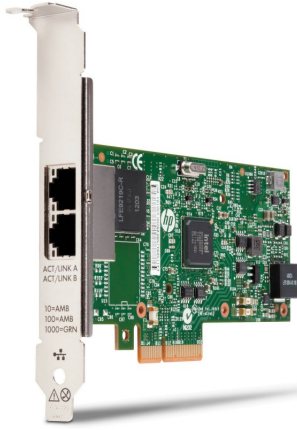

HP E C3N37AA Φύλλο δεδομένων

HP E 361T PCIe DUAL PORT GIGABIT NIC, 713029-001

C3N37AA

Το HP 361T PCIe Dual Port Gigabit NIC είναι μια υψηλής απόδοσης PCI Express (PCIe) Gen 2.1 dual port, copper, gigabit λύση δικτύου για πελάτες HP Z-Workstation που απαιτούν το πιο πρόσφατο εύρος ζώνης και δυνατότητες Gigabit Ethernet διπλής θύρας. Προσφέρει δύο θύρες σε έναν μόνο προσαρμογέα PCI Express, επιτρέποντας στους πελάτες να αποθηκεύουν πολύτιμες υποδοχές εισόδου/εξόδου για άλλες χρήσεις. Το 361T περιλαμβάνει υποστήριξη για Wake-on-LAN (WOL). Το περιβάλλον εκτέλεσης προεκκίνησης (PXE) είναι απενεργοποιημένο ως προεπιλογή. Επιπλέον, αποστέλλεται με υποστήριξη για Jumbo Frames, Network Fault Tolerance, Load Balancing και διάφορες δυνατότητες εκφόρτωσης, όπως Segmentation Offload και Large Send Offload (LSO) που προσφέρουν περαιτέρω βελτιώσεις στην απόδοση του δικτύου. Επιπλέον, είναι εύκολο να εγκατασταθεί είτε σε τυπικές είτε σε υποδοχές χαμηλού προφίλ με υποστήριξη για μετάδοση και λήψη πακέτων IPv6. Το 361T προσφέρει υποστήριξη για τις πιο πρόσφατες τεχνολογίες διαχείρισης ενέργειας, όπως Energy Efficient Ethernet (EEE) και DMA Coalescing. Αυτός ο τελευταίος προσαρμογέας διπλής θύρας έρχεται με τη δυνατότητα IEEE 1588 Precision Time Stamping.