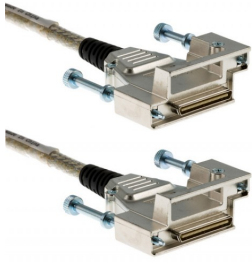

Cisco CAB-STACK-3M Φύλλο δεδομένων

Καλώδιο στοίβαξης Cisco StackWise 3 m

CAB-STACK-3M

Τα καλώδια στοίβαξης Cisco CAB-STACK-3M Stackwise μπορούν να συνδέσουν έναν συνδυασμό στοιβαζόμενων διακοπών Catalyst 3750 και 3750-E για να σχηματίσουν μια ενιαία μονάδα μεταγωγής ή μια σειρά διακοπών 3750X μαζί για να σχηματίσουν μια ενιαία μονάδα μεταγωγής. Αυτά τα καλώδια δεδομένων της Cisco προορίζονται ειδικά για να λειτουργούν με Gigabit Ethernet, ενώ παράλληλα διευκολύνουν τις προσθήκες, τις διαγραφές και την αναδιάταξη μεταγωγέων χωρίς διακοπή. Το ακόμη καλύτερο, μπορείτε να χρησιμοποιήσετε αυτά τα καλώδια δεδομένων για να στοιβάξετε έως και εννέα διακόπτες για να γίνετε μια ενιαία μονάδα με έναν κύριο διακόπτη.

Χαρακτηριστικά

- Τα καλώδια στοίβαξης CAB-STACK-3M έχουν μήκος 3 μέτρα
- Τα καλώδια Cisco Stackwise CAB-STACK είναι ειδικά καλώδια διασύνδεσης που χρησιμοποιούνται για τη σύνδεση έως και εννέα μεμονωμένων διακοπών Cisco Catalyst 3750 σε μια ενιαία λογική μονάδα
- Τα καλώδια Stackwise υποστηρίζουν ταχύτητες 16 Gbps και στις δύο κατευθύνσεις, αποδίδοντας συνολικό εύρος ζώνης κίνησης 32 Gbps αμφίδρομα
- Η καινοτόμος τεχνολογία στοίβαξης έχει σχεδιαστεί για εύρος ζώνης Gigabit Ethernet και επιτρέπει προσθήκες, διαγραφές και αναδιάταξη μεταγωγέων χωρίς διακοπή της υπηρεσίας

Προδιαγραφές

- Κωδικός κατασκευής: CAB-STACK-3M=
- Αριθμός ανταλλακτικού: 72-2634-01
- Περιγραφή: Καλώδιο στοίβαξης Cisco StackWise 3 m
- Τύπος: Καλώδιο στοίβαξης
- Σύνδεσμος 1: Στοίβα
- Σύνδεσμος 2: Στοίβα
- Μήκος: 3 μέτρα
- Χρώμα: Γκρι
- Υλικό αγωγού: Χαλκός

Συμβατότητα

- Το CAB-STACK-3M έχει σχεδιαστεί για Cisco Catalyst 3750G-24T SMI, 3750X-12S-E, 3750X-12S-S, 3750X-24P-E, 3750X-24P-L, 3750X-24P-24P-S, E, 3750X-24S-S, 3750X-24T-E, 3750X-24T-L, 3750X-24T-S, 3750X-48P-E, 3750X-48PF-E, 3750X-48PF-24T-L, 3750X-48PF-24T-L, 3 3750X-48P-L, 3750X-48P-S, 3750X-48T-E, 3750X-48T-L, 3750X-48T-S.