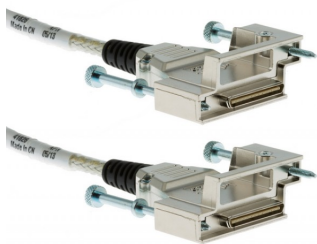

Cisco CAB-STACK-50CM Φύλλο δεδομένων

Καλώδιο στοίβαξης Cisco StackWise 50CM

CAB-STACK-50CM

Τα καλώδια στοίβαξης Cisco CAB-STACK-50CM Stackwise μπορούν να συνδέσουν έναν συνδυασμό στοιβαζόμενων διακοπών Catalyst 3750 και 3750-E για να σχηματίσουν μια ενιαία μονάδα μεταγωγής ή μια σειρά διακοπών 3750X μαζί για να σχηματίσουν μια ενιαία μονάδα μεταγωγής. Αυτά τα καλώδια δεδομένων της Cisco προορίζονται ειδικά για να λειτουργούν με Gigabit Ethernet, ενώ παράλληλα διευκολύνουν τις προσθήκες, τις διαγραφές και την αναδιάταξη μεταγωγέων χωρίς διακοπή. Το ακόμη καλύτερο, μπορείτε να χρησιμοποιήσετε αυτά τα καλώδια δεδομένων για να στοιβάξετε έως και εννέα διακόπτες για να γίνετε μια ενιαία μονάδα με έναν κύριο διακόπτη.

Χαρακτηριστικά

- Τα καλώδια στοίβαξης CAB-STACK-50CM έχουν μήκος 50 εκατοστά (0,5M) και χρησιμοποιούνται για κοντές συνδέσεις μικρότερες από 18" ίντσες
- Τα καλώδια Cisco Stackwise CAB-STACK είναι ειδικά καλώδια διασύνδεσης που χρησιμοποιούνται για τη σύνδεση έως και εννέα μεμονωμένων διακοπών Cisco Catalyst 3750 σε μια ενιαία λογική μονάδα
- Τα καλώδια Stackwise υποστηρίζουν ταχύτητες 16 Gbps και στις δύο κατευθύνσεις, αποδίδοντας συνολικό εύρος ζώνης κίνησης 32 Gbps αμφίδρομα
- Η καινοτόμος τεχνολογία στοίβαξης έχει σχεδιαστεί για εύρος ζώνης Gigabit Ethernet και επιτρέπει προσθήκες, διαγραφές και αναδιάταξη μεταγωγέων χωρίς διακοπή της υπηρεσίας

Προδιαγραφές

- Κωδικός κατασκευής: CAB-STACK-50CM=
- Αριθμός ανταλλακτικού: 72-2632-01
- Περιγραφή: Καλώδιο στοίβαξης Cisco StackWise 50CM
- Τύπος: Καλώδιο στοίβαξης
- Σύνδεσμος 1: Στοίβα
- Σύνδεσμος 2: Στοίβα
- Μήκος: 0,5 μέτρα
- Χρώμα: Γκρι
- Υλικό αγωγού: Χαλκός

Συμβατότητα

Το CAB-STACK-50CM έχει σχεδιαστεί για Cisco Catalyst 3750G-24T SMI, 3750X-12S-E, 3750X-12S-S, 3750X-24P-E, 3750X-24P-L, 3750X-24S50S E, 3750X-24S-S, 3750X-24T-E, 3750X-24T-L, 3750X-24T-S, 3750X-48P-E, 3750X-48PF-E, 3750X-48PF-24T-L, 3750X-48PF-24T-L, 3 3750X-48P-L, 3750X-48P-S, 3750X-48T-E, 3750X-48T-L, 3750X-48T-S.