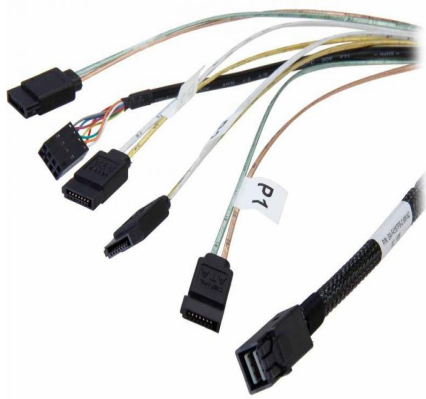

LSI LSI00410 Τεχνικό δελτίο

LSI LSI00410 0,6m Mini-SAS HD (SFF-8643) έως 4x SATA Εσωτερικό καλώδιο πολλαπλών λωρίδων

LSI00410

LSI LSI00410 0,6m Mini-SAS HD (SFF-8643) έως 4x SATA Εσωτερικό καλώδιο πολλαπλών λωρίδων

Τα προϊόντα αποθήκευσης LSI περιλαμβάνουν το ευρύτερο χαρτοφυλάκιο λύσεων πυριτίου και λογισμικού του κλάδου, με νέες καινοτομίες όπως αποθήκευση στερεάς κατάστασης και SAS Switch 6 Gb/s που βασίζονται στην κληρονομιά της LSI στις παραδόσεις πρώτης κυκλοφορίας στην αγορά. Η οικογένεια προϊόντων SAS LSI περιλαμβάνει RAID on Chip, προσαρμογείς κεντρικού διαύλου, κάρτες ελεγκτή RAID και προηγμένο λογισμικό.

Προδιαγραφές

- Αριθμός ανταλλακτικού: LSI00410
- Επωνυμία: LSI Logic
- Μήκος: 0,6μ
- Υποδοχή 1: 1x Εσωτερικό mini SAS HD SFF-8643
- Υποδοχή 2: Εσωτερικό καλώδιο πολλαπλών λωρίδων 4x SATA με πλευρική ζώνη
- Συμβατοί ελεγκτές
 - MegaRAID 9380-4i4e
 - MegaRAID 9361 (-4i, -8i)
 - MegaRAID 9341 (-4i, -8i)
 - MegaRAID 9365-28i
 - MegaRAID 9480-8i8e
 - MegaRAID 9440-8i