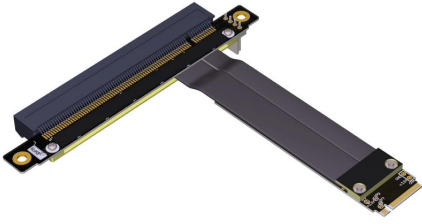

Cablexa P3-M2N-RX16F Τεχνικό δελτίο

Καλώδιο επέκτασης M.2 NVMe αρσενικό σε αντίστροφο θηλυκό PCIe 3.0 x16

P3-M2N-RX16F

Καλώδιο επέκτασης M.2 NVMe αρσενικό σε αντίστροφο θηλυκό PCIe 3.0 x16

[Αγοράστε τώρα](#)