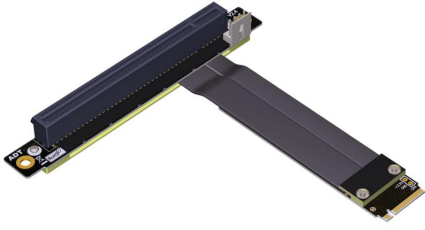

Cablexa P3-M2N-RX16FUR Τεχνικό δελτίο

Καλώδιο επέκτασης M.2 NVMe αρσενικό σε αντίστροφη θηλυκή σύνδεση PCIe 3.0 x16 R/A

P3-M2N-RX16FUR

Καλώδιο επέκτασης M.2 NVMe αρσενικό σε αντίστροφη θηλυκή σύνδεση PCIe 3.0 x16 R/A