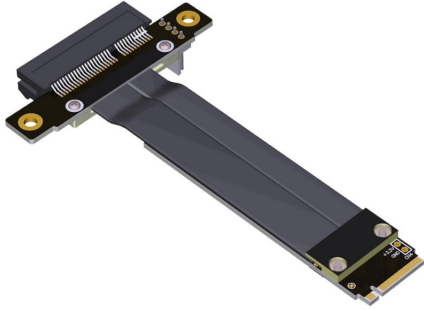

Cablexa P3-M2N-RX4F Τεχνικό δελτίο

Καλώδιο επέκτασης M.2 NVMe αρσενικό σε αντίστροφο θηλυκό PCIe 3.0 x4

P3-M2N-RX4F

Καλώδιο επέκτασης M.2 NVMe αρσενικό σε αντίστροφο θηλυκό PCIe 3.0 x4

[Αγοράστε τώρα](#)