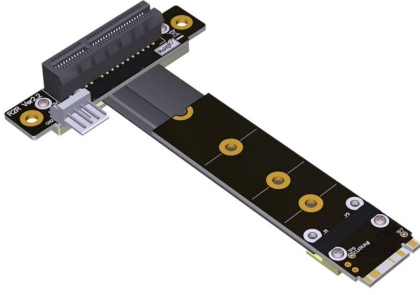

# Cablexa P3-M2N-RX4FDR Τεχνικό δελτίο

**Καλώδιο επέκτασης M.2 NVMe αρσενικό σε αντίστροφη υποδοχή PCIe 3.0 x4 θηλυκό προς τα κάτω R/A**

**P3-M2N-RX4FDR**

Καλώδιο επέκτασης M.2 NVMe αρσενικό σε αντίστροφη υποδοχή PCIe 3.0 x4 θηλυκό προς τα κάτω R/A