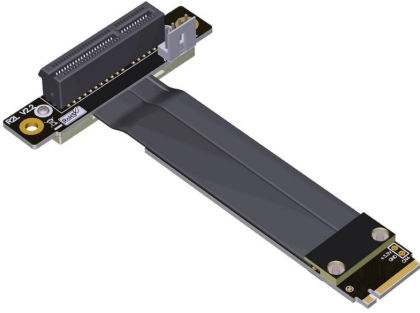

Cablexa P3-M2N-RX4FUR Τεχνικό δελτίο

Καλώδιο επέκτασης M.2 NVMe αρσενικό σε αντίστροφο θηλυκό PCIe 3.0 x4 προς τα πάνω R/A

P3-M2N-RX4FUR

Καλώδιο επέκτασης M.2 NVMe αρσενικό σε αντίστροφο θηλυκό PCIe 3.0 x4 προς τα πάνω R/A