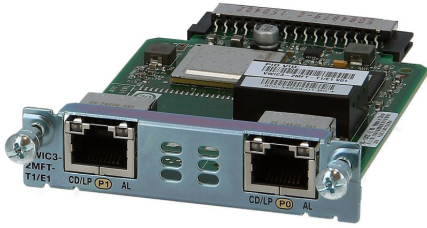

Cisco VWIC3-2MFT-T1-E1 Φύλλο δεδομένων

Cisco VWIC3-2MFT-T1/E1 2 θυρών 3ης γενιάς Multiflex Trunk Voice/WAN Int. Κάρτα—T1/E1

VWIC3-2MFT-T1-E1

Cisco VWIC3-2MFT-T1/E1 2 θυρών 3ης γενιάς Multiflex Trunk Voice/WAN Int. Κάρτα—T1/E1