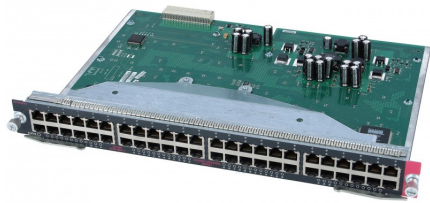

Cisco WS-X4148-RJ Τεχνικό δελτίο

Cisco WS-X4148-RJ Catalyst 4500 10/100 Auto Module, 48-Ports (RJ-45)

WS-X4148-RJ

Cisco WS-X4148-RJ Catalyst 4500 10/100 Auto Module, 48-Ports (RJ-45)

[Αγοράστε τώρα](#)